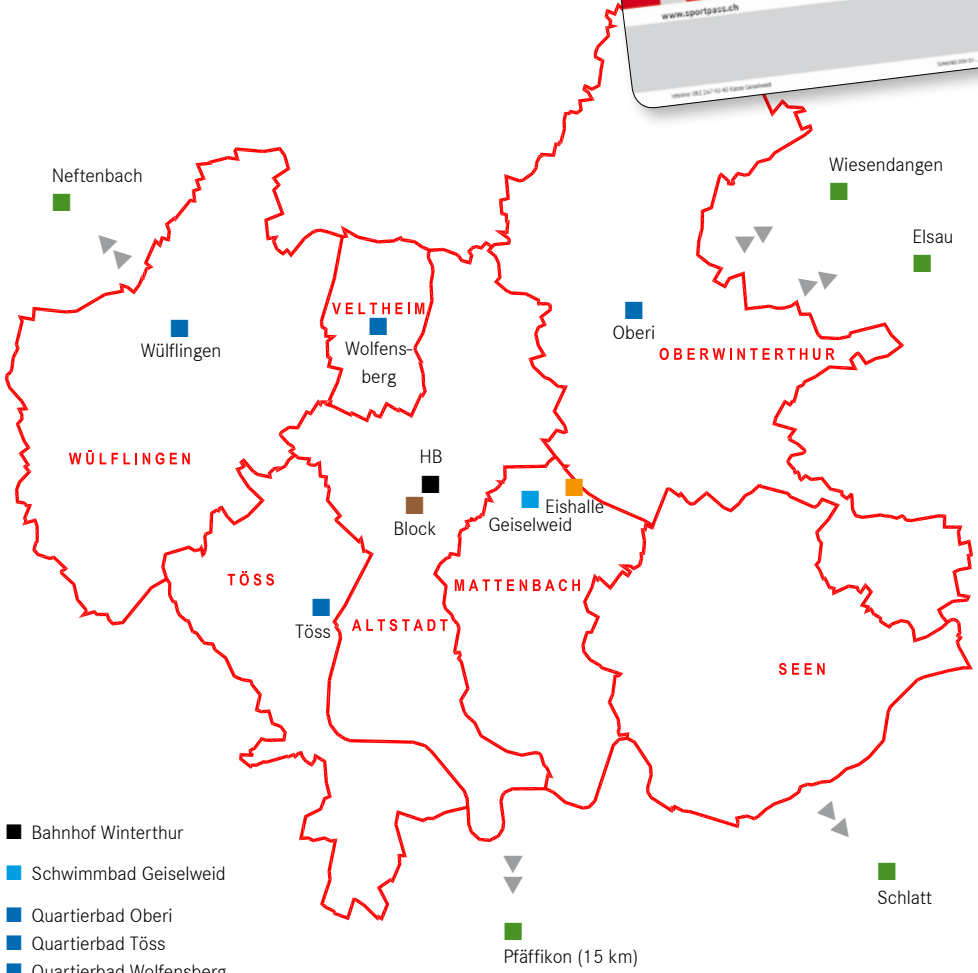

Alle Daten unter www.veranstaltungen.winterthur.ch.

SPORTPASS Welten

Verbund der Sport- und Freizeitanlagen
SPORTPASS.CH

- Bahnhof Winterthur
- Schwimmbad Geiselweid
- Quartierbad Oberi
- Quartierbad Töss
- Quartierbad Wolfensberg
- Quartierbad Wülflingen
- Freibad Elsau
- Freibad Schlatt
- Badi am See Pfäffikon
- Freibad Neftenbach
- Schwimmbad Büel Wiesendangen
- Eishalle Deutweg
- Block Kletterhalle/Rollerpark